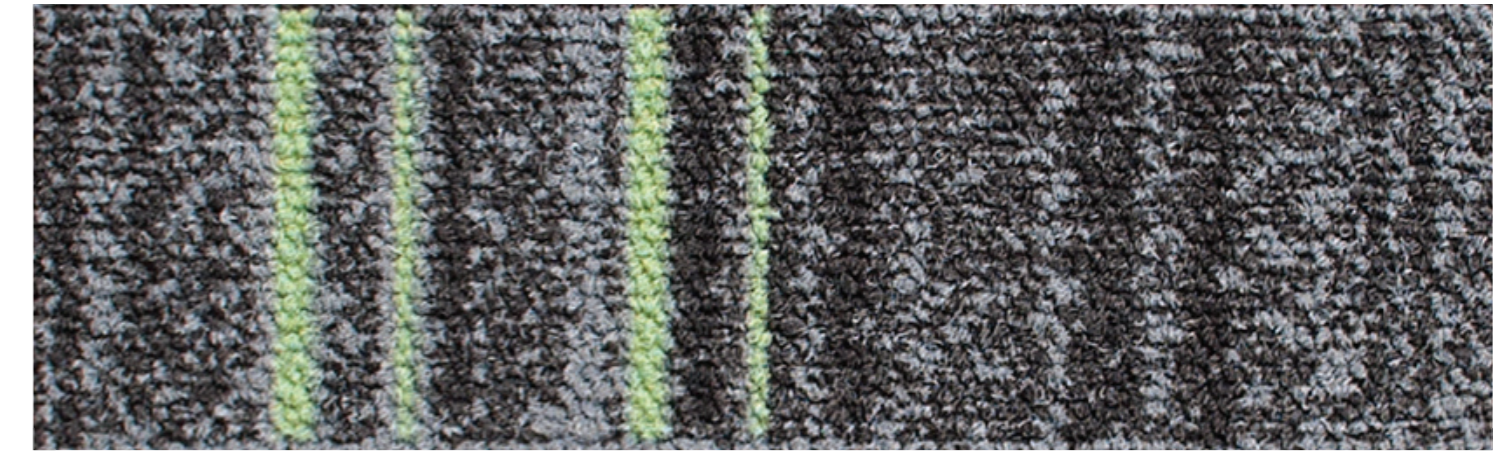

Light Grey 07700 (highlight colours not available) | LRV 7.67

Grey 06601 (available with highlight colours) | LRV 4.56

**TIMES SQUARE**

Tufted Loop Pile

**FORMAT**

Tile

500 x 500 mm

**INSTALLATION**

Random

Natural 06602 | LRV 3.80

Yellow 06603 | LRV 4.36

Orange 06604 | LRV 4.56

Red 06605 | LRV 4.51

Lime 06606 | LRV 4.98

Lilac 06607 | LRV 5.21

Light Blue 06608 | LRV 5.28