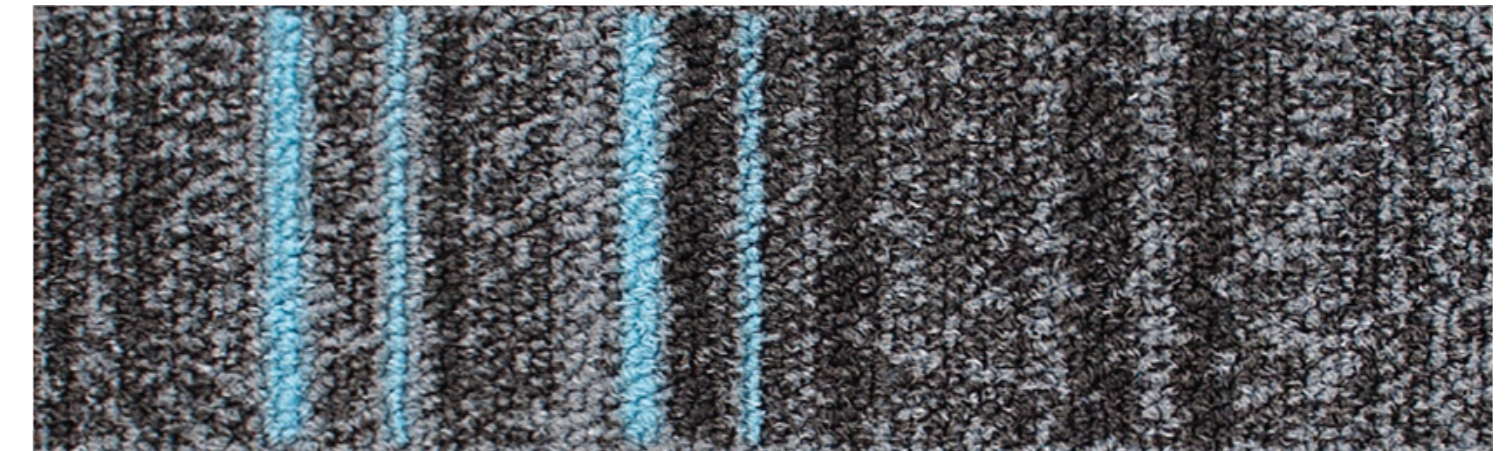

Light Grey 07700 (highlight colours not available) | LRV 7.67

Grey 06601 (available with highlight colours) | LRV 4.56

**TIMES SQUARE**

Tufted Loop Pile

**FORMAT**

Tile

500 x 500 mm

**INSTALLATION**

Random

Natural 06602 | LRV 3.80

Yellow 06603 | LRV 4.36

Orange 06604 | LRV 4.56

Red 06605 | LRV 4.51

Lime 06606 | LRV 4.98

Lilac 06607 | LRV 5.21

Light Blue 06608 | LRV 5.28